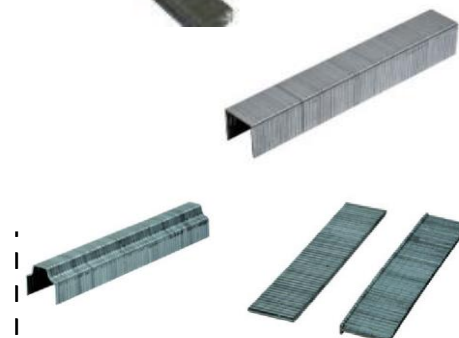

MUNICIJA ZA KLAMARICU „MAURER“

○ 0341045	MP 4mm	1000/1	20 kom/pak
○ 0341035	MP 6mm	1000/1	20 kom/pak
○ 0341036	MP 8mm	MAURER 1000/1	20 kom/pak
○ 0341037	MP 10mm	1000/1	10 kom/pak
○ 0341044	ČAVLI 14mm	100/1	
○ 0341042	KLAMA ZA KABEL 4mm	630/1	5 kom/pak
○ 0341015	KLAMA 80 ROPUD;DELTA