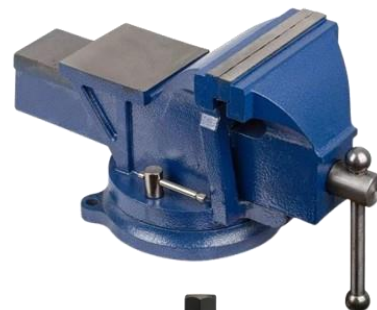

BRAVARSKA STEGA OKRETNA

- 1111001 150mm
- 1111002 200mm
- 1111005 250mm