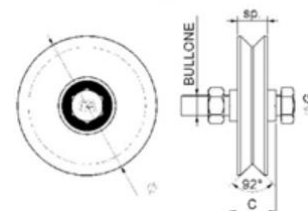

KOTAČI KLIZNE OGRADE

- 102808 40mm art. 402
- 102809 50mm art. 402
- 024805 60mm art.402
- 024806 80mm
- 024836 80mm art. 402
- 024807 100mm art.402

- 024824 2x24mm PICCOLO art.750
- 024820 2x44mm MEDIO art.750

- 024825 4x24mm PICCOLO art.752
- 024819 4x44mm MEDIO art.752

- 024838 60mm USADNI art.416
- 024822 100mm USADNI art.416

- 024837 60mm S OKLOPOM art.411
- 024813 80mm S OKLOPOM art.411
- 024826 100mm S OKLOPOM art.411