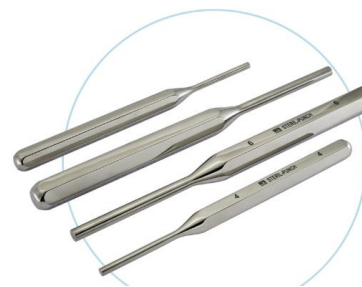

NABIJAČ

„MAURER PLUS“

- 0321052 2mm 10 kom/pak
- 0321053 3mm 10 kom/pak
- 0321045 4mm 10 kom/pak
- 0321046 5mm 10 kom/pak
- 0321047 6mm 10 kom/pak