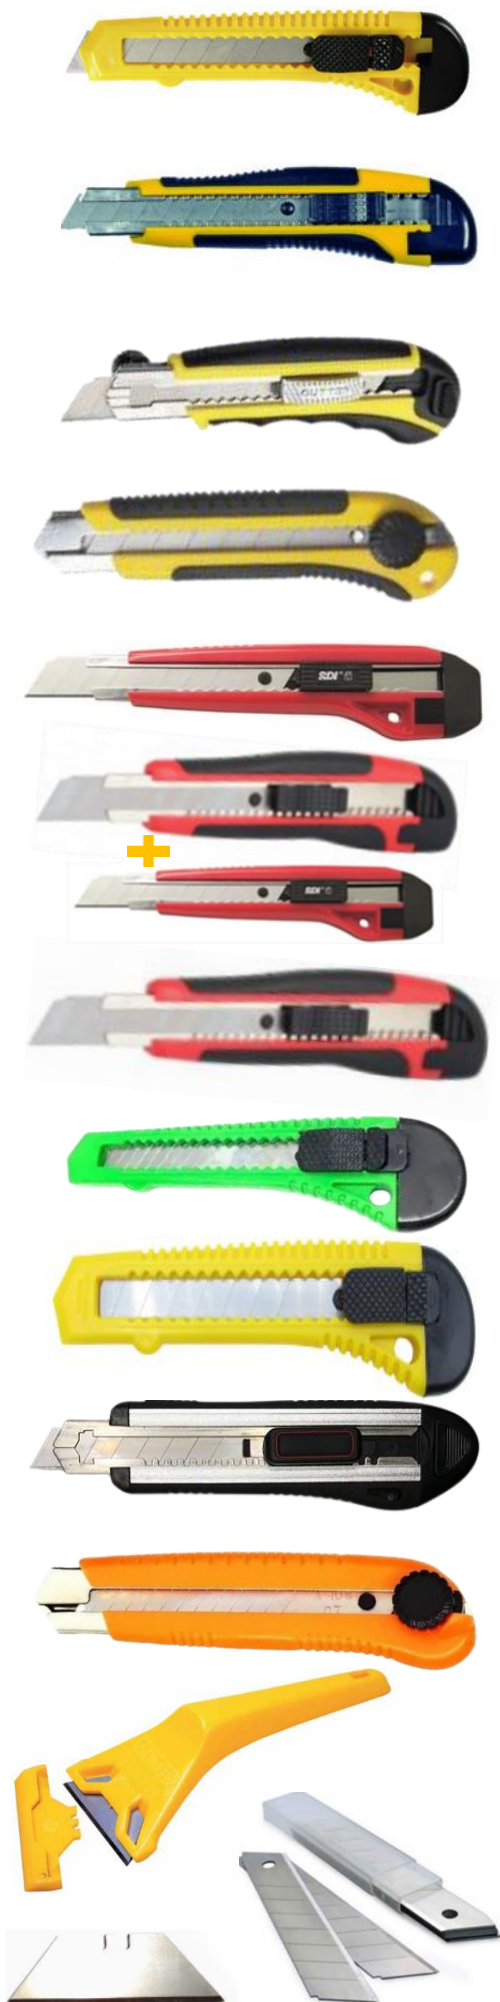

SKALPELI

- 034402 18mm "MAURER" PVC blister 36 kom/pak
- 034401 18mm "MAURER" PVC-METAL blister 24 kom/pak
- 034429 18mm "MAURER" blister 12 kom/pak
- 034428 25mm "MAURER" blister 12 kom/pak
- 034420 9mm – PVC- metalna vodilica
- 034330 18mm + 9mm PVC- GUMA 2/1 SET blister
  Metalna vodilica
- 034331 18mm „XF“ PVC- GUMA metalna vodilica blister
  24 kom/pak
- 034403 18mm PVC : kom/pak
- 034332 18mm „blister“ PVC 50 kom/pak
- 548017 18mm „Kebo“- metalni PROFI 12 kom/pak
- 034412 25mm- „blister“ PVC- METAL 24 kom/pa
- 034419 ZA STRUGANJE
- 034422 NOŽ 18mm 10/1 SX
- 034415 NOŽ 9mm 10/1
- 034430 NOŽ 25mm 10/1
- 034423 NOŽ 18mm TRAPEZ

SUPER
PONUDA