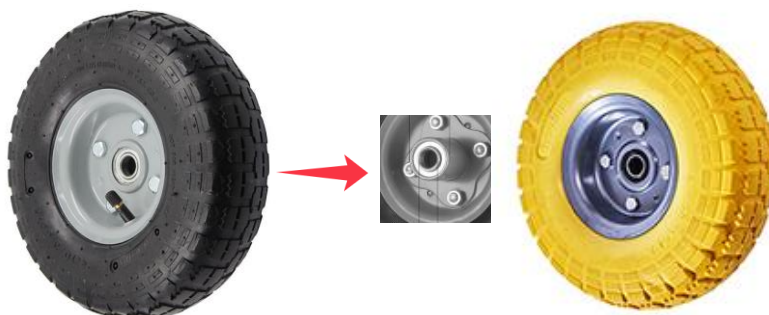

KOTAČI KARIĆA 3,5x4

Nosivost po točku 100 Kg

- 164702 KOMPLET Ø 20mm 10 kom/pak
- 164709 KOMPLET Ø 20mm „PUNA GUMA“ 10 kom/pak

Ispupčene obje strane na osovinu

- 164701 KOMPLET Ø 16 mm 10 kom/pak
- 164708 KOMPLET Ø16mm „PUNA GUMA“ 10 kom/pak

Ispupčena jedna strana druga ravna na osovinu

- 164722 KOMPLET Ø 20mm 1827 3.50x4 offset

Ispupčena jedna strana druga ravna na osovinu

- 164403 GUMA + ZRAČNICA 3.5x4
- 164406 ZRAČNICA 3,5x4
- 164407 ZRAČNICA 3,5x6

- 165408 8x1,75 – PVC „PUNA GUMA“ za HT-1560

ZRAČNICA BICIKLA

- 1233000 ZRAČNICA fi 26
- 1232992 ZRAČNICA fi 28