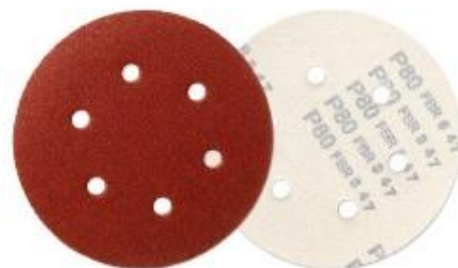

PAPIR BRUSNI ZA FLEKSU 115mm 50 kom/kutija

- 175147 GR.120
- 175146 GR.100
- 175120 GR.80
- 175145 GR.60
- 175144 GR.36
- 175143 GR.24
- 175142 GR.16