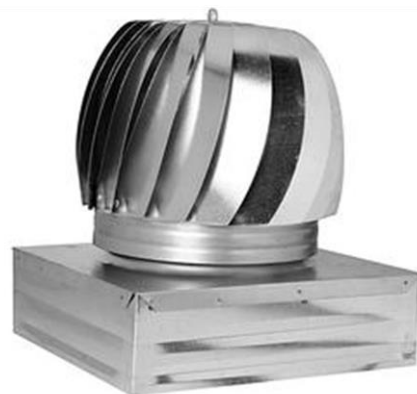

INOX

- 133510 27x27cm
- 133505 32x32cm
- 133501 37x37cm
- 133504 32x42cm
- 133503 42x42cm
- 133502 42x52cm