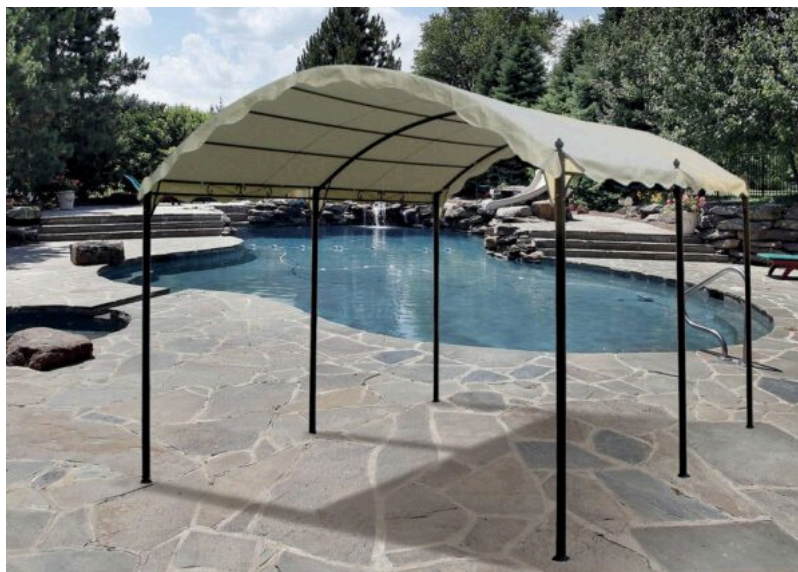

PAVILJONI

ŠIFRA	DIMENZIJA	BOJA
6019433	3x4	
6023481	3x4 - MREŽA ZA KOMARCE	

6019433

- lakirana metalna konstrukcija
- pokrivač od poliestera 160 gr/m²
- stupovi kvadratnog presjeka 40x40 mm
- dimenzije: 3x4 m
- pakiranje: kartonska kutija