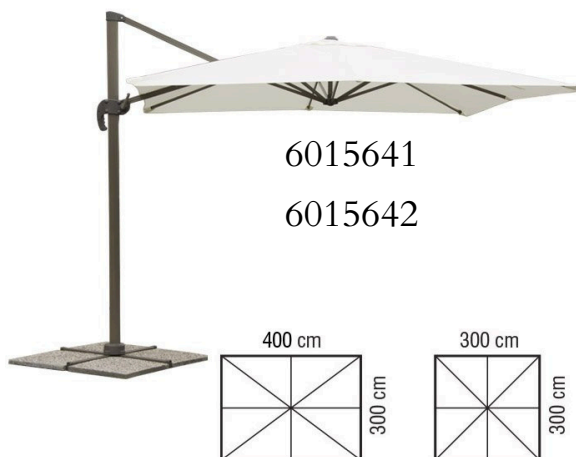

# BRACCIO SUNCOBRANI

ŠIFRA	DIMENZIJA	BOJA
6019426	Ø300CM	
6019427	Ø300CM	
6019428	Ø300CM	
6019429	2X3	

- suncobran dostupan u dvije veličine:  
ø 3 m i pravokutni 2x3 m
- lakirana metalna konstrukcija
- stup ø 42/48 mm - 6 rebara
- Navlaka od poliestera 160 g/m<sup>2</sup>
- križni nosač za umetanje ploča
- pakiranje: kartonska kutija

# DELUXE SUNCOBRANI

ŠIFRA	DIMENZIJA	BOJA
6015639	3x3	
6015640	3x4	
6015641	3x3	
6015642	3x4	

6015639

6015640

6015641

6015642

- suncobran s ležećom rukom
- aluminijska konstrukcija
- 8 letvica
- presvlaka od 280 g/m<sup>2</sup> poliestera
- križni nosač za umetanje ploča
- dimenzije: 3x3 m, 3x4 m
- pakiranje: kartonska kutija

# DELUXE SUNCOBRANI

ŠIFRA	DIMENZIJA	BOJA
6023471	3x3	
6023472	3x4	

- suncobran s ležećom rukom
- aluminijska konstrukcija
- 8 letvica
- presvlaka od 280 g/m<sup>2</sup> poliestera
- križni nosač za umetanje ploča
- dimenzije: 3x3 m, 3x4 m
- pakiranje: kartonska kutija