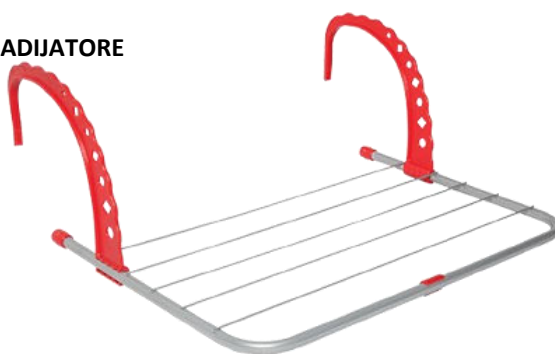

286313 CAPRICE

286460 BEGONYA

256461 DEFNE

286462 GARDEN

286463 ZA OGRADU I RADIJATORE

STOL ZA PEGLANJE

288923 LUX TATCH 2302 34 x 123 cm

286452 EUROPA KAPITOL 38 x 120 cm