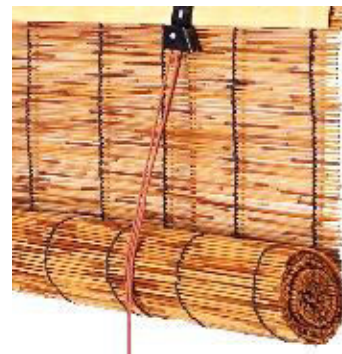

ZAVJESA OD TRSTIKE – rolo sa koluturom

- 05085 1x1,8m
- 05086 1,2x2,6m
- 05087 1,5x3m
- 05088 2x3m