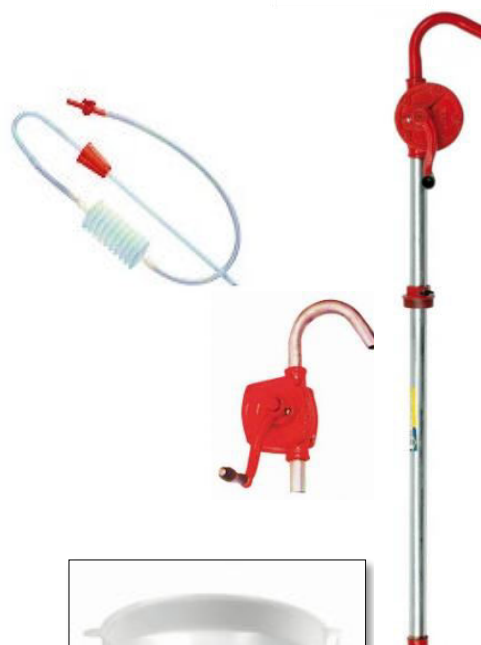

- 074748 PVC DP-14
- 074709 PVC
- 547896 METALNA- 80362

**LIJEVAK PVC**

- 094907 12cm
- 094909 15cm
- 094914 22cm
- 094903 25cm
- 094913 30cm
- 094902 38cm

- ✓ 104107 LJEVAK ZA GORIVO PVC

- ✓ 094904 Ljevak sa fleksibilnim crijevom