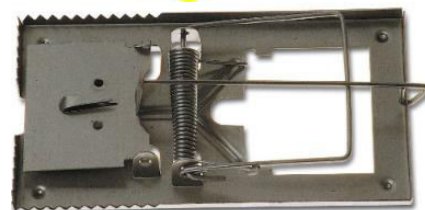

- 092601 METALNA – velika
- 092602 METALNA – mala