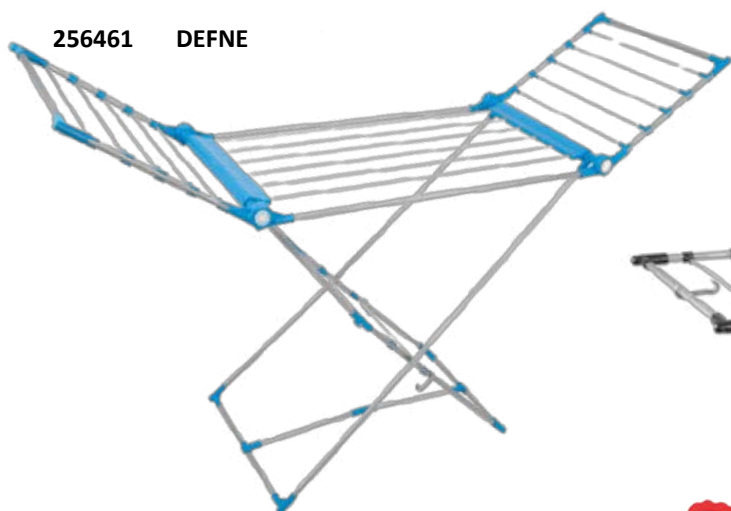

286313 CAPRICE

286460 BEGONYA

256461 DEFNE

286462 GARDEN

286463 ZA OGRADU I RADIJATORE

STOL ZA PEGLANJE

288923 LUX TATCH 2302 34 x 123 cm

286452 EUROPA KAPITOL 38 x 120 cm