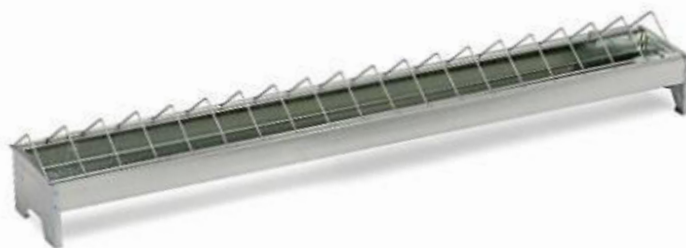

HRANILICA ZA KOKE – pocinčana, *paket 12kom*

- 093704 50cm
- 093703 75cm
- 093702 100cm

HRANILICA I POJILICA ZA KOKE – PVC

800991 ZA PERAD 4kg KOPLAST PVC

6022825 ZA PERAD 20kg KOPLAST apvc

800992 POJILICA ZA PERAD 4L KOPLAST PVC