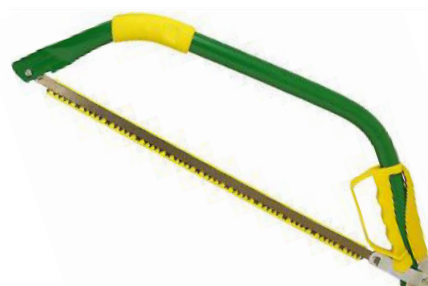

PILE ZA DRVO I METAL

- 082930 Voćarska – za drvo HA20-430T
- 0431114 Voćarska - za drvo 16cm – kaljena
- 082922 PREKLOPNA DRVENA D. FL17-200F - 20cm
- 082921 PREKLOPNA DRVENA d. FL68-250T- 25cm

- 082920 PREKLOPNA 21 cm PVC DRŠKA

- 072908 PREKLOPNA 17 cm „Papillon“

- 0411102 Pila voćarska sa futrolom 30cm

**SUPER
PONUDA**

- 072992 18cm „Papillon“ - futrola
- 072904 25cm „Papillon“ - futrola
- 072903 30cm „Papillon“ - futrola

**SUPER
PONUDA**

- 072913 35cm „Papillon“ - luk

- 072916 35cm „Papillon“ - metalna

- 0411106 18" - 460mm
- 0411107 21" - 533mm
- 0411108 24" - 610mm
- 0411109 30" - 762mm