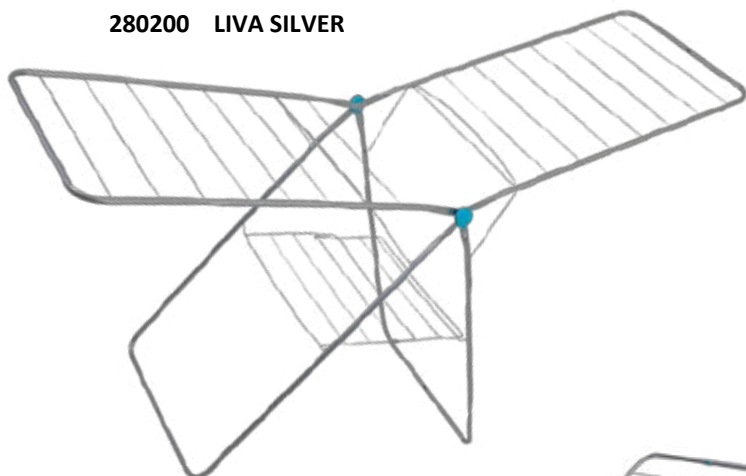

286313 CAPRICE

SUŠILA ZA ROBU

280200 LIVA SILVER