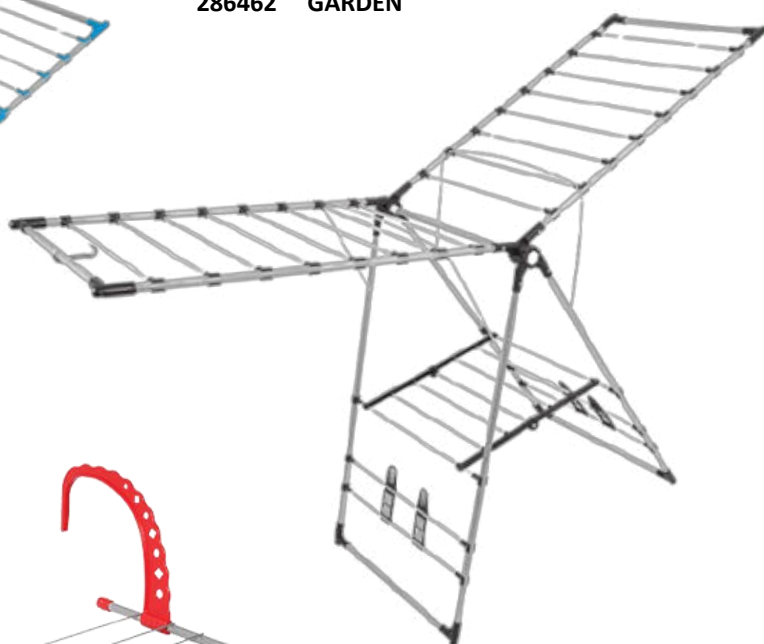

286313 CAPRICE

286460 BEGONYA

256461 DEFNE

286462 GARDEN

286463 ZA OGRADU I RADIJATORE

STOL ZA PEGLANJE

288923 LUX TATCH 2302 34 x 123 cm

286452 EUROPA KAPITOL 38 x 120 cm